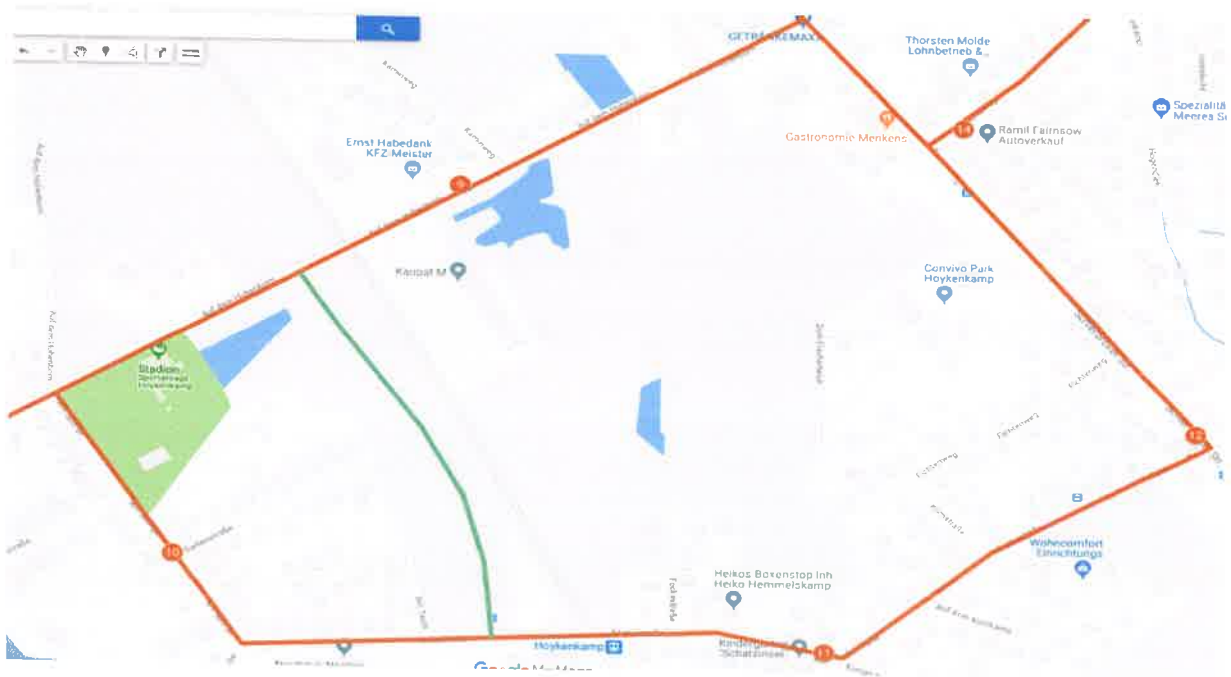

## Fahreranweisung – Linie 245 Ganderkesee nach Schönemoor und zurück Sperrung des Bahnüberganges auf dem Hohenborn

Aufgrund von Sanierungsarbeiten im Bereich des Bahnübergangs auf dem Hohenborn in Hoykenkamp erfolgt eine Umleitung. Die Haltestelle „Hoykenkamp, Kaminweg“ entfällt .

Es entfallen folgende Haltestellen:

9.Hoykenkamp, Kaminweg

**Umleitung:** Die Umleitung erfolgt in Hoykenkamp über den Bahnübergang Fockestr. durch die Straße „Querspange“. Als Hilfe dient der grün hinterlegte Fahrweg.

Zeitraum der Bauarbeiten

09.12.19 – 10.12.19